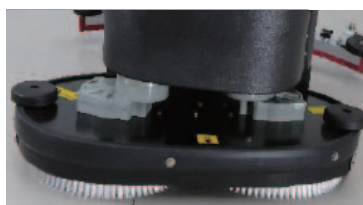

創新功能

DBL™
搭載AGM
電池壽命雙倍

SLS™
刷盤自動
調平系統

SPECS

700mm清洗寬度

電動驅動馬達

友善簡易的操作介面

規格資料